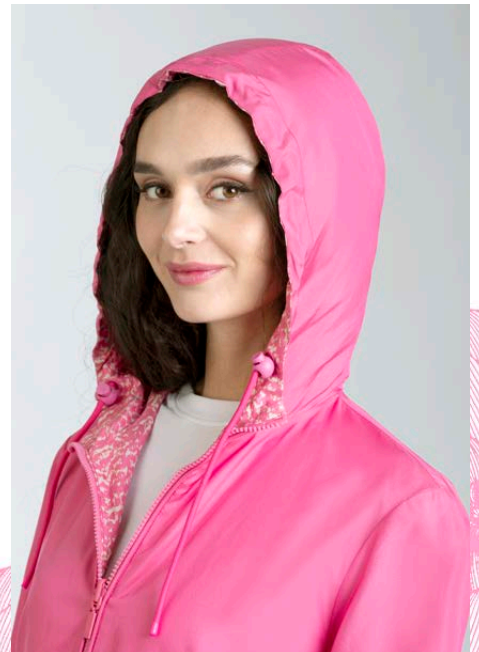

ESTEFANIA  
R O D R I G U E Z

PRIMAVERA-VERANO 2025 SPRING-SUMMER

ESTEFANIA  
R O D R I G U E Z

BLUSÓN 6751 H15  
CUERPO 6763 H27  
PANTALÓN 6926 H15

ESTEFANIA  
RODRIGUEZ

**REVERSIBLE**

PARKA REVERSIBLE 6400 105  
PANTALÓN 6915 121

**REVERSIBLE**

PARKA REVERSIBLE 6400 105  
PANTALÓN 6915 121

ESTEFANIA  
RODRIGUEZ

VESTIDO CAMISERO 6528 H93

 **ESTEFANIA**  
R O D R I G U E Z

BLUSÓN 6706 H69

SAHARIANA 6715 H33 PANTALÓN 6926 H33

**REVERSIBLE**  
PARKA REVERSIBLE 6403 I08  
PANTALÓN 6915 I21

 **ESTEFANIA**  
R O D R I G U E Z

**REVERSIBLE**

PARKA REVERSIBLE 6403 108  
PANTALÓN 6915 121

BLUSA 6736 H94

PRIMAVERA-VERANO 2025 SPRING-SUMMER

BLUSA 6736 H94 PANTALÓN 6921 H67

**REVERSIBLE**

PARKA REVERSIBLE 6404 109